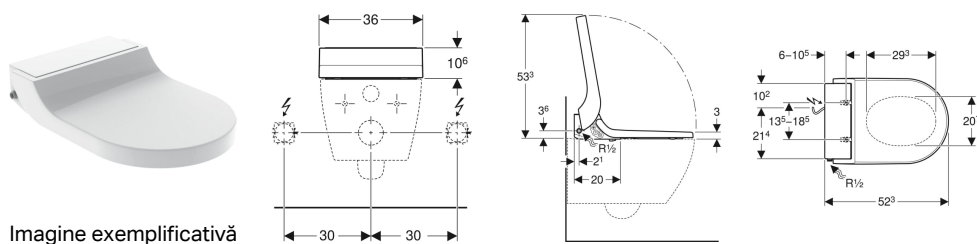

## Capac WC cu funcție de bideu Geberit AquaClean Tuma Classic

Imagine exemplificativă

### Domenii de utilizare

- Pentru utilizarea confortabilă a WC-ului
- Pentru curățarea cu blândețe cu apă în zona anală
- Pentru instalarea ulterioară pe vase de ceramică WC (înlocuire cu capac WC)

### Caracteristici

- Pregătirea apei calde cu preparator instantaneu de apă caldă menajeră
- Spălare perineală cu WhirlSpray-tehnologie de spălare
- Braț de duș cu duză pentru zona anală, extensibil
- Intensitatea jetului de apă reglabilă în cinci trepte
- Oscilarea jetului de apă în plan orizontal (mișcarea automată înainte și înapoi a brațului dușului)
- Curățare preliminară și ulterioară automată a duzei de duș cu apă proaspătă
- Program de detartrare
- Colac WC și capac WC cu funcție automată de coborâre
- Capac de WC cu SoftOpening
- Conectare la alimentarea cu apă, lateral stânga
- Alimentare de la rețea în spate, cu posibilitate de pozare acoperită, spre stânga sau spre dreapta
- Cablu de alimentare cu posibilitate de scurtare
- Omologare conform (DIN) EN 1717 / (DIN) EN 13077
- Compatibil cu aplicația Geberit Home
- Temperatura apei reglabilă cu ajutorul aplicației Geberit Home

### Date tehnice

Grad de protecție	IPX4
Clasa de protecție	I
Tensiune nominală	230 V AC
Frecvență a rețelei	50 Hz
Putere consumată	2000 W
Putere consumată în standby	≤ 0.5 W
Lungimea cablului	2 m
Presiune de curgere	0.5–10 bar
Temperatură de operare	5–40 °C
Interval de setare a temperaturii apei	34–40 °C
Setare din fabrică pentru temperatura apei	37 °C
Calculul debitului de curgere	0.02 l/s
Presiune minimă de curgere pentru calculul debitului de curgere	0.5 bar
Durata dușului	50 s
Sarcină maximă pe colacul WC	150 kg